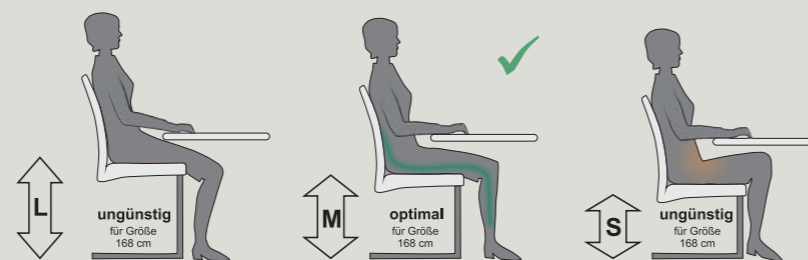

## Richtig sitzen – auf 3 Sitzhöhen.

Wir bieten Ihnen das optimale Sitzgefühl.

Körpergröße Mann	Körpergröße Frau	Sitzhöhe	Variante
160–169 cm	155–164 cm	45 cm	S
170–179 cm	165–174 cm	47 cm	M
180–195 cm	175–187 cm	49 cm	L

Hieraus ergibt sich, dass für Frauen und Männer bei repräsentativer Durchschnittsgröße die gleiche Sitzhöhe verwendet werden kann.

Platz schaffen

Make the Most of Space

Créer de la place

Mit zwei Einlegeplatten kann der Tisch mit Edelstahlgestell um zwei mal 50 cm verlängert werden.

This table with its stainless steel base can be lengthened up to 100 cm using the two table leaf extensions, 50 cm each.

Deux rallonges de 50 cm permettent d'agrandir la table à piétement en inox.

Sessel 2663

## Warum sollten Sie maßgerecht sitzen.

Durch falsches Sitzen werden 85 % der Rückenbeschwerden verursacht.

- Bei einer idealen Sitzhaltung ist die Muskulatur und die Bandscheibe gleichmäßig belastet.
- Der Bauchbereich ist frei und ohne Druck.
- Die Füße sollten voll auf dem Boden stehen.
- Die Durchblutung der Beine wird nicht behindert.
- Die Sitzfläche sollte 2/3 der Oberschenkel stützen, Faustregel: Zwischen Ober- und Unterschenkel sollte die flache Hand untergeschoben werden können.