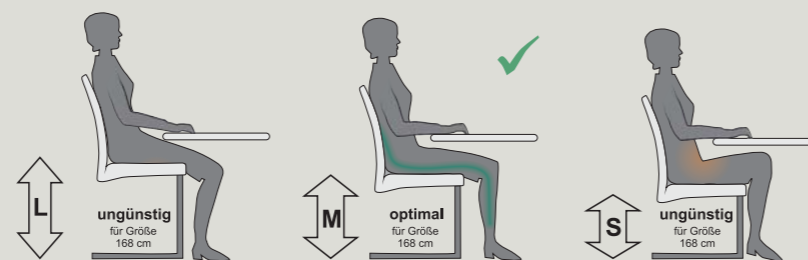

Wir bieten Ihnen das optimale Sitzgefühl.

Körpergröße Mann	Körpergröße Frau	Sitzhöhe	Variante
160–169 cm	155–164 cm	45 cm	S
170–179 cm	165–174 cm	47 cm	M
180–195 cm	175–187 cm	49 cm	L

Hieraus ergibt sich, dass für Frauen und Männer bei repräsentativer Durchschnittsgröße die gleiche Sitzhöhe verwendet werden kann.

Platz schaffen

Make the Most of Space

Créer de la place

Mit zwei Einlegeplatten kann der Tisch mit Edelstahlgestell um zwei mal 50 cm verlängert werden.

This table with its stainless steel base can be lengthened up to 100 cm using the two table leaf extensions, 50 cm each.

Deux rallonges de 50 cm permettent d'agrandir la table à piétement en inox.

Warum sollten Sie maßgerecht sitzen.

Durch falsches Sitzen werden 85 % der Rückenbeschwerden verursacht.

- Bei einer idealen Sitzhaltung ist die Muskulatur und die Bandscheibe gleichmäßig belastet.
- Der Bauchbereich ist frei und ohne Druck.
- Die Füße sollten voll auf dem Boden stehen.
- Die Durchblutung der Beine wird nicht behindert.
- Die Sitzfläche sollte 2/3 der Oberschenkel stützen, Faustregel: Zwischen Ober- und Unterschenkel sollte die flache Hand untergeschoben werden können.